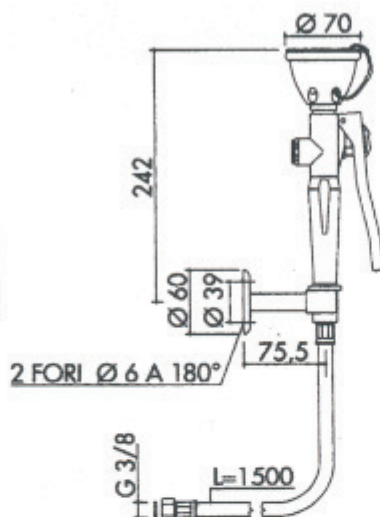

Jubiläumsaktion 15 Jahre

Nur im Februar Top Preis

Notduschen

Transportable Tank-Notdusche

Tragbare Augen-, Gesicht- und Körper-Notdusche
Edelstahl-Druckzylinder
18 Liter für 15 Liter Trinkwasser und Pressluft 6 bar
Edelstahlummantelter Schlauch 1,5m
Der Zylinder wird mit Pressluft über ein Autoventil unter Druck gesetzt
Hierdurch ergibt sich eine Nutzdauer von ca. 2 Minuten
ausgerüstet mit Manometer zu Überwachung des Fülldruckes und einem 2-Wege-Sicherheitsventil zur Verhinderung von Überdruck und zur Wartung/Reinigung
Nach DIN 12899

Artikelnr.: ND250 Angebotspreis: 299,00€

Einhand- Notdusche mit Wandhalter

Edelstahlummantelter Schlauch, Länge 1,5m
Dusche mit Griffarretierung, Ventil bleibt nach Betätigung offen
3/8" Wasseranschluss zum Anschluss an eine vorhandene Kalt-Trinkwasserleitung
Wasserdurchflussmenge 6 Liter/min bei 2 bar Druck
Alle Metallteile sind kunststoffbeschichtet
Nach DIN 12899