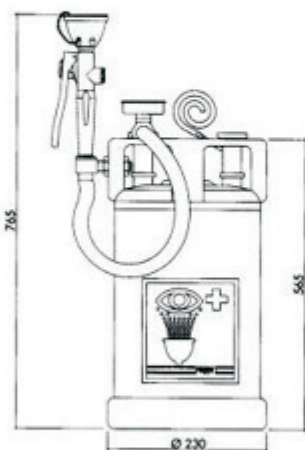

Jubiläumsaktion 15 Jahre

Nur im Februar Top Preis

Notduschen

Transportable Tank-Notdusche

Tragbare Augen-, Gesicht- und Körper-Notdusche
Edelstahl-Druckzylinder
18 Liter für 15 Liter Trinkwasser und Pressluft 6 bar
Edelstahlummantelter Schlauch 1,5m
Der Zylinder wird mit Pressluft über ein Autoventil unter Druck gesetzt
Hierdurch ergibt sich eine Nutzdauer von ca. 2 Minuten
ausgerüstet mit Manometer zu Überwachung des Fülldruckes und einem 2-Wege-Sicherheitsventil zur Verhinderung von Überdruck und zur Wartung/Reinigung
Nach DIN 12899

Artikelnr.: ND250 Angebotspreis: 299,00€

Einhand- Notdusche mit Wandhalter

Edelstahlummantelter Schlauch, Länge 1,5m
Dusche mit Griffarretierung, Ventil bleibt nach Betätigung offen
3/8" Wasseranschluss zum Anschluss an eine vorhandene Kalt-Trinkwasserleitung
Wasserdurchflussmenge 6 Liter/min bei 2 bar Druck
Alle Metallteile sind kunststoffbeschichtet
Nach DIN 12899